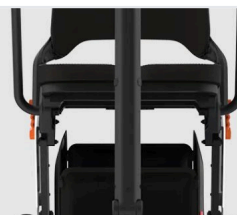

KG PESO

GALERÍA

Diseño y Detalles

Plegado Compacto

Vista del scooter completamente plegado

Tamaño Reducido

Cabe en cualquier rincón del hogar

Asiento PRIDE

Ergonómico con respaldo y reposabrazos

Pantalla LED + NFC

Display informativo y arranque sin llave

Vista de Perfil

Diseño elegante y aerodinámico

Movilidad Urbana

Conduce con confianza en cualquier entorno

DATOS TÉCNICOS