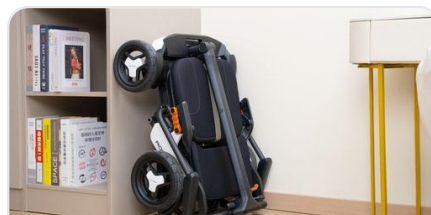

KG PESO

GALERÍA

Diseño y Detalles

Plegado Compacto

Vista del scooter completamente plegado

Tamaño Reducido

Cabe en cualquier rincón del hogar

Asiento PRIDE

Ergonómico con respaldo y reposabrazos

Pantalla LED + NFC

Display informativo y arranque sin llave

Vista de Perfil

Diseño elegante y aerodinámico

Movilidad Urbana

Conduce con confianza en cualquier entorno

DATOS TÉCNICOS